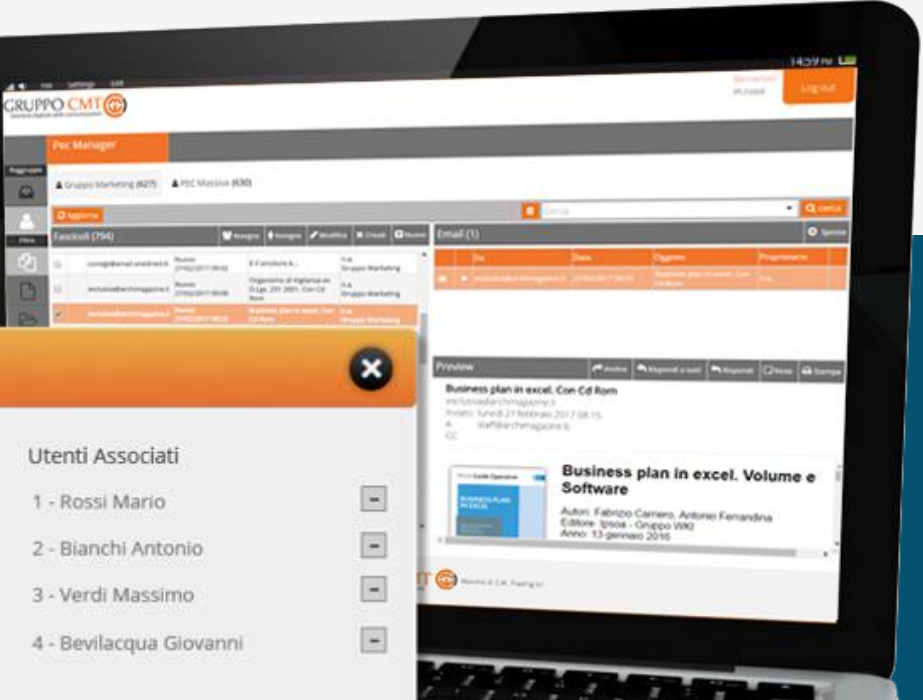

PEC-MANAGER

Gestione multi-Utente

Gruppi

Lista Gruppi

Gruppo Marketing
--- seleziona un gruppo ---
Gruppo Marketing
PEC Massiva

Utenti da associare

rossi **Cerca**

1 - Rossi Marco +
2 - Rossi Antonio +
3 - Rossi Valeria +

Utenti Associati

1 - Rossi Mario -
2 - Bianchi Antonio -
3 - Verdi Massimo -
4 - Bevilacqua Giovanni -

Gestione multi-casella

Statistiche

Gruppo Marketing

Caselle

- Commerciale (commerciale@cmtrading.it)
- Customer Care (customercare@cmtrading.it)
- Marketing (marketing@cmtrading.it)
- Privacy (privacy@cmtrading.it)
- Ufficio Gare (ufficio.gare@cmtrading.it)
- Ufficio Stampa (ufficio.stampa@cmtrading.it)

PEC Massiva

Caselle

- Azienda 1 (servizioclienti@pec.azienda1.it)
- Azienda 2 (azienda2@pec.mailservice.it)
- Fatturazione Azienda 3 (fatturazione@pec.azienda3.org)

Utenti

- Francesco Compiani
- Lucia C.M.T.
- Luigi Caruso C.M.T.

Statistiche

Gruppo Marketing -- Seleziona Utente --

Anno corrente dal: 1/1/2017 al: 27/2/2017 **Visualizza**

Numero fascicoli arrivati per gruppo - Anno corrente

- Chiusa (43622)
- Nuova (626)
- Aperta (167)

Statistiche

BUSINESS PARTNER

SOLUZIONI EDP

T. 0161 56924 info@soluzioniedp.it
www.soluzioniedp.it

PEC MANAGER è un prodotto di GRUPPO CMT

GRUPPO CMT
Gestione digitale delle comunicazioni